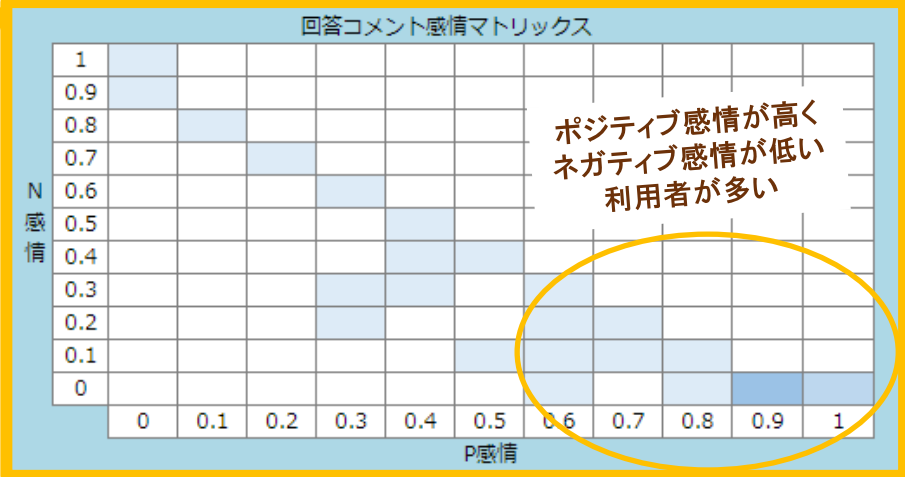

不明	不満	普通	満足						
1	2	3	4	5	6	7	8	9	10

3. サービス内容

不明	不満	普通	満足						
1	2	3	4	5	6	7	8	9	10

社外秘

totocoだから出来る!! ネット集客支援オプションプラン

NPS(ネットプロモータースコア) アンケートを実装

そのように評価された理由をご自由にお書き下さい。

		P感情	N感情
1	02789	0.2	0.79
2	175536	1	0
3	133608	0.97	0.02
4	191403	0.99	0
5	190997	0.38	0.61
6	176222	0.23	0.77
7	176770	0.99	0
8	192097	0.51	0.49
9	137373	0.04	0.96
10	114674	1	0