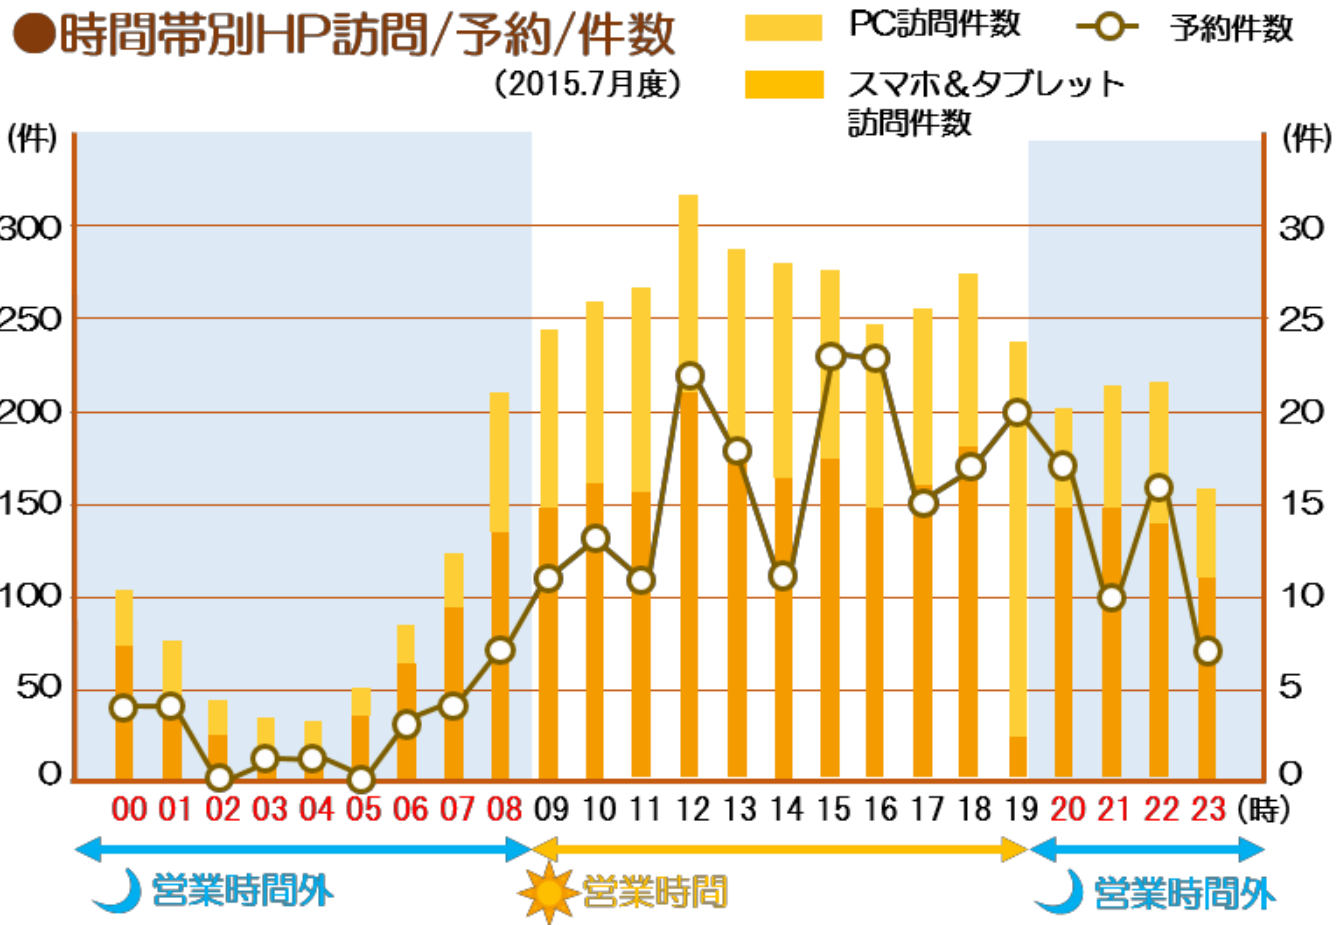

【お客様のメリット③】 何時でもどこでも予約OK!!

予約日時を選択します。○の時間帯が予約可能です。

予約画面のスクリーンショット。日付指定で検索

2020年7月											2020年8月			
	21	22	23	24	25	26	27	28	29	30	31	1	2	3
	(火)	(水)	(木)	(金)	(土)	(日)	(月)	(火)	(水)	(木)	(金)	(土)	(日)	(月)
09:00							○							
10:00		○					○				○			
10:30		○						○		○	○			
13:00			○	○			○	○	○					
14:00		○	○	○						○	○			
15:00		○	○	○			○			○	○			
16:00		○	○	○	○		○	○	○	○	○			
17:00		○	○				○	○		○	○			

1BOX - キャブオーバー車は多少時間がかかります。 ※不法改造車は乗扱いできません。 遠お買い合わせください。

365 24

Web

社外秘

【導入店のメリット①】 営業時間外で予約が入る!!

自動返信メールで
手間なし

営業時間外でも
予約が入る!!

28.7

24

totoco

社外秘

一元管理で作業効率UP!!

パソコンでも
タブレットでもOK!!

NONE		total	
		total 店	
予約状況			
6月		103(43)件	未計 19件
7月		82(35)件	
8月		116(8)件	
9月		8(3)件	
10月		1(1)件	
11月		0(0)件	
発注状況			
6月		55(35)件	未計 1件
7月		0(0)件	

不要	未	詳細
必要	完了 選択 未	詳細
不明	来店中 預り中	詳細
必要	完了 再入庫 キャンセル	詳細
必要	来店中	詳細