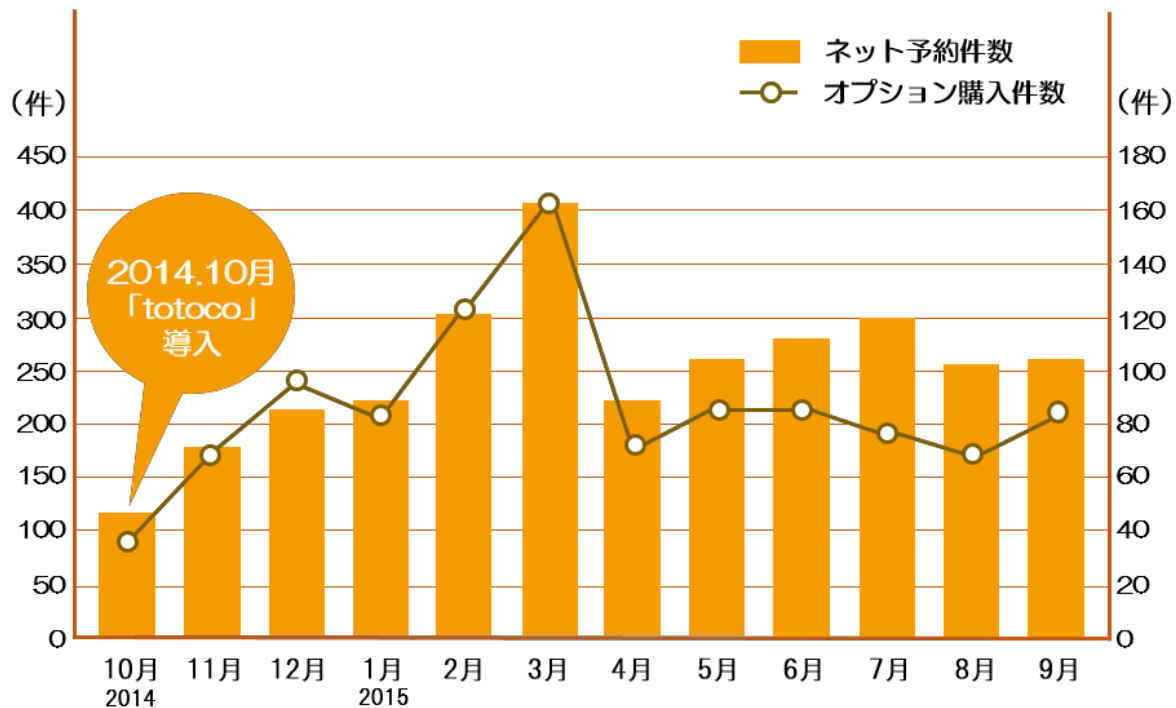

予約状況の確認

- 立ち会い車検
- ワンデイ車検
- 法定12か月点検
- エンジンオイル交換
- 整備
- 税金見積り
- 販売車両
- アクセル見守り隊取付予約

選んだコースの繁忙状況がカレンダーで一目瞭然。

何時にどのコース予約が入っているのか一覧で把握。

【導入店のメリット③】 オプション設定で単価UP!!

●ネット予約件数対オプション購入件数

totoco

totoco