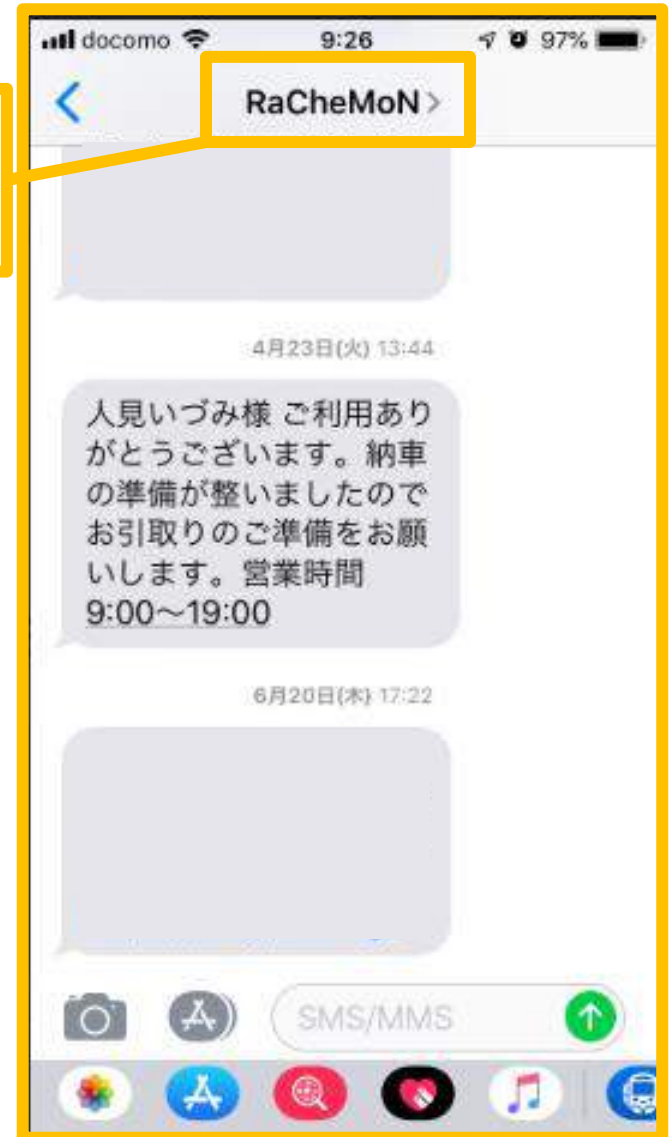

totocoだから出来る!! ネット集客支援オプションプラン

SMS送信プラン

提携文章で
車両仕上がりメッセージなどを
ラクラク送信

アルファベットで
送信元表記。
(一部機種除)

SMS直接送信

テンプレート	作業完了報告
電話番号	08097128637
内容	人見いづみ様 ご利用ありがとうございます。納車の準備が整いましたのでお引取りのご準備をお願いします。営業時間 9:00~19:00 1様 下記のページをご覧ください URL

※送信できるのは、最大で全角64文字です。改行も1文字分使用します。
URLは短縮URLとして全角11文字分使用します。

送信

社外秘